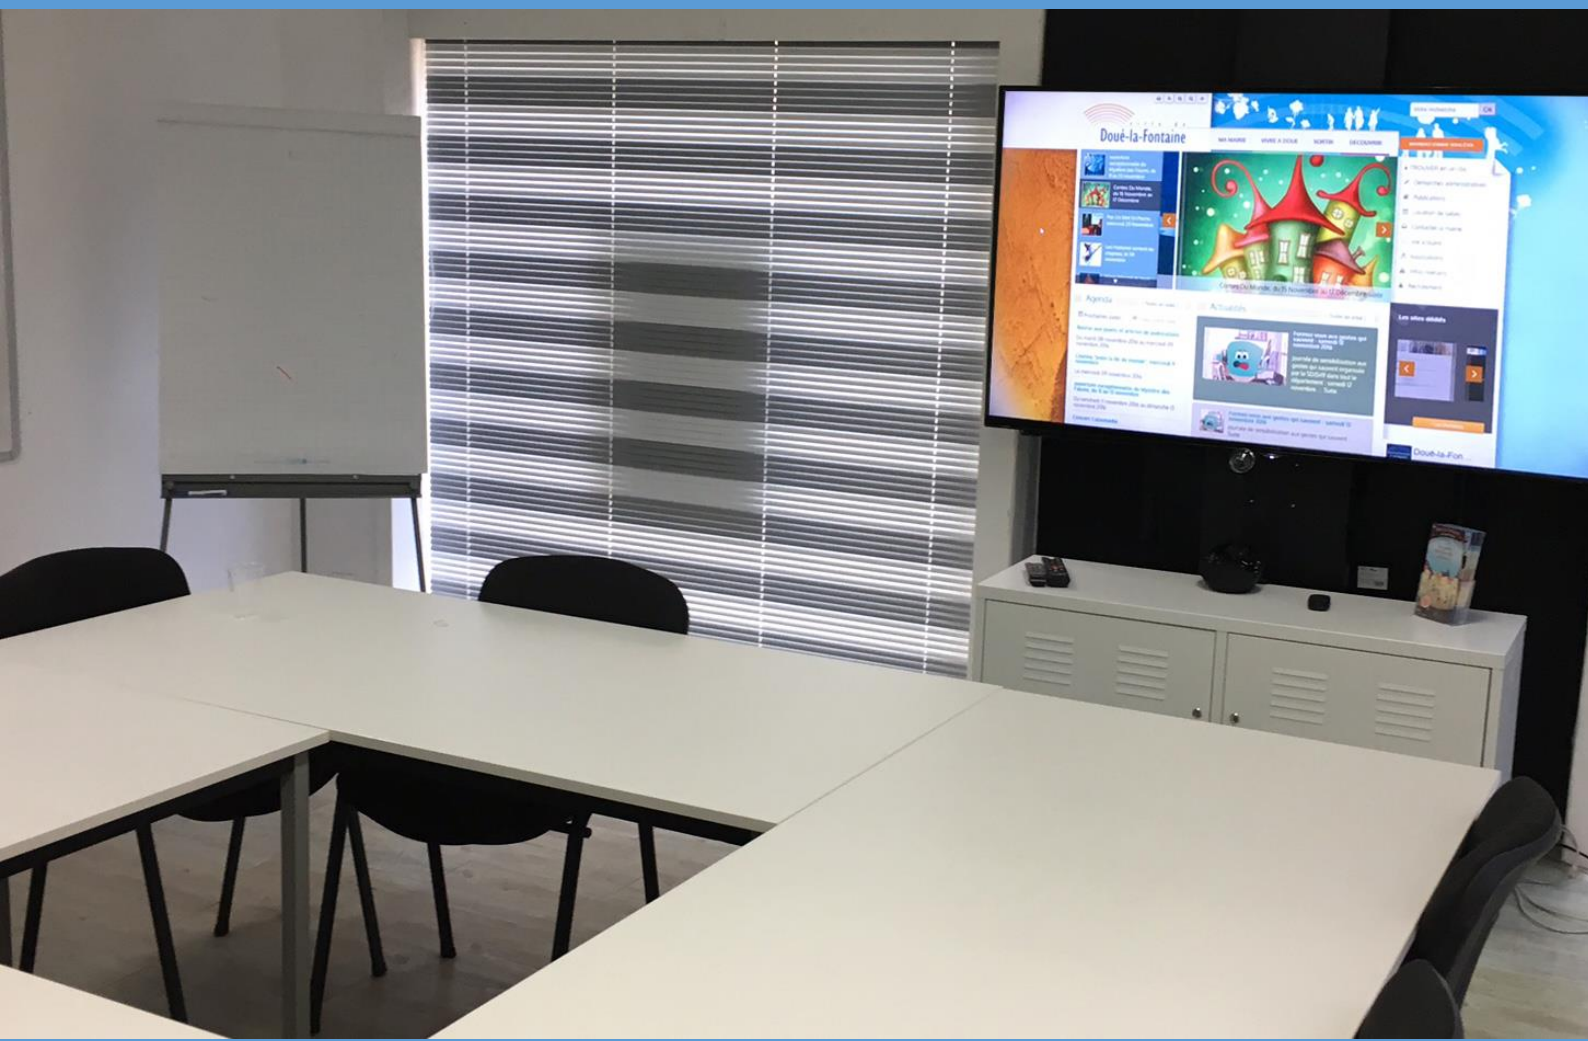

ESPACE FALUN

Centre d'affaires - Locaux professionnels

Vous souhaitez pouvoir bénéficier d'une salle pour vos rendez-vous, vos réunions de projets, vos formations ? Vous souhaitez mettre en avant vos produits ? Vous avez un besoin ponctuel de bureau ?

Location Salle de Réunion

Dans un cadre professionnel un immeuble historique du 15^{ème} siècle, en plein cœur de ville de Doué est

- ✓ Environnement de travail optimisé pour la concentration et la confidentialité
- ✓ Places de Parking à Proximité
- ✓ 9/10 places en mode formation
- ✓ Meublée et équipée
 - Visio conférence
 - Ecran géant Full HD.
 - Grand tableau Velléda
 - Paperboard
- ✓ Numéro de téléphone dédié
- ✓ Accès à internet + WIFI
- ✓ Accès à internet Hotspot
- ✓ Fontaine à eau